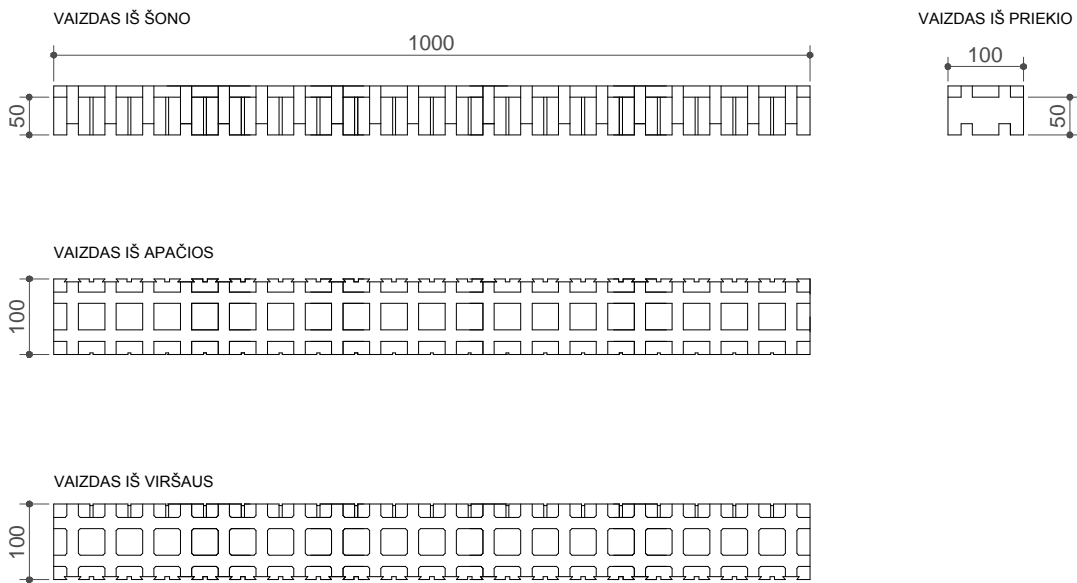

PAPILDOMI ELEMENTAI - pav. nr 9

visi matmenys pateikti mm

IZODOM 2000 LIETUVA

**Priedas nr 48**  
Europos techninis liudijimas  
**ETA-07-0117**

**PAPILDOMI ELEMENTAI**  
Aukščio koregavimo elementas MHD 1/10  
100cm x 10cm x 5cm