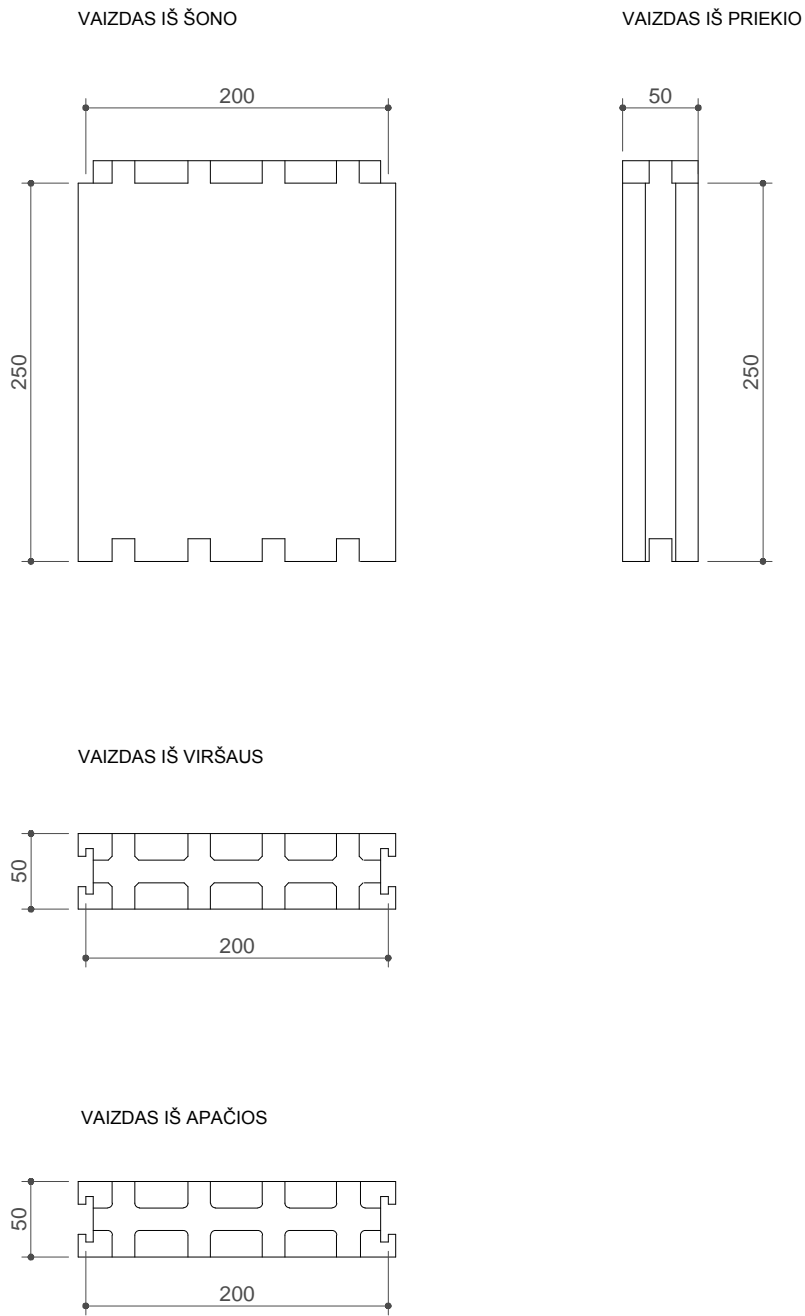

PAPILDOMI ELEMENTAI - pav. nr 5

visi matmenys pateikti mm

IZODOM 2000 LIETUVA

PAPILDOMI ELEMENTAI
Užsklanda OC 0,2/1
20cm x 5cm x 25cm

Priedas nr 44
Europos techninis liudijimas
ETA-07-0117