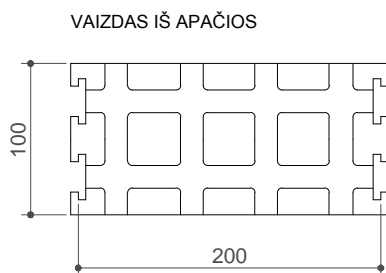

PAPILDOMI ELEMENTAI - pav. nr 6

visi matmenys pateikti mm

IZODOM 2000 LIETUVA

PAPILDOMI ELEMENTAI
Užsklanda OC 0,2/2
20cm x 10cm x 25cm

Priedas nr 45
Europos techninis liudijimas
ETA-07-0117