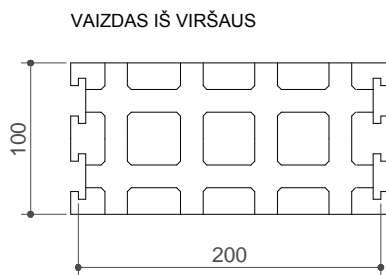

PAPILDOMI ELEMENTAI - pav. nr 6

visi matmenys pateikti mm

IZODOM 2000 LIETUVA

PAPILDOMI ELEMENTAI
Užsklanda OC 0,2/2
20cm x 10cm x 25cm

Priedas nr 45
Europos techninis liudijimas
ETA-07-0117