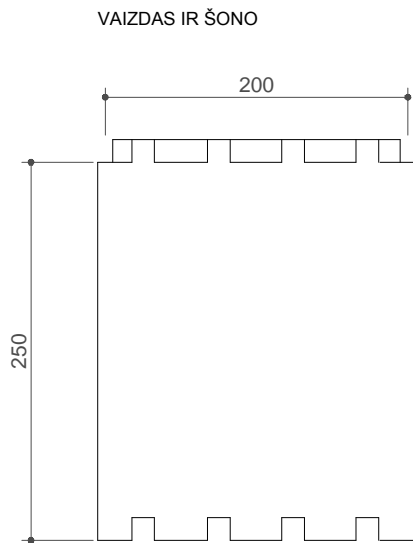

PAPILDOMI ELEMENTAI - pav. nr 6

visi matmenys pateikti mm

IZODOM 2000 LIETUVA

PAPILDOMI ELEMENTAI
Užsklanda OC 0,2/2
20cm x 10cm x 25cm

Priedas nr 45
Europos techninis liudijimas
ETA-07-0117