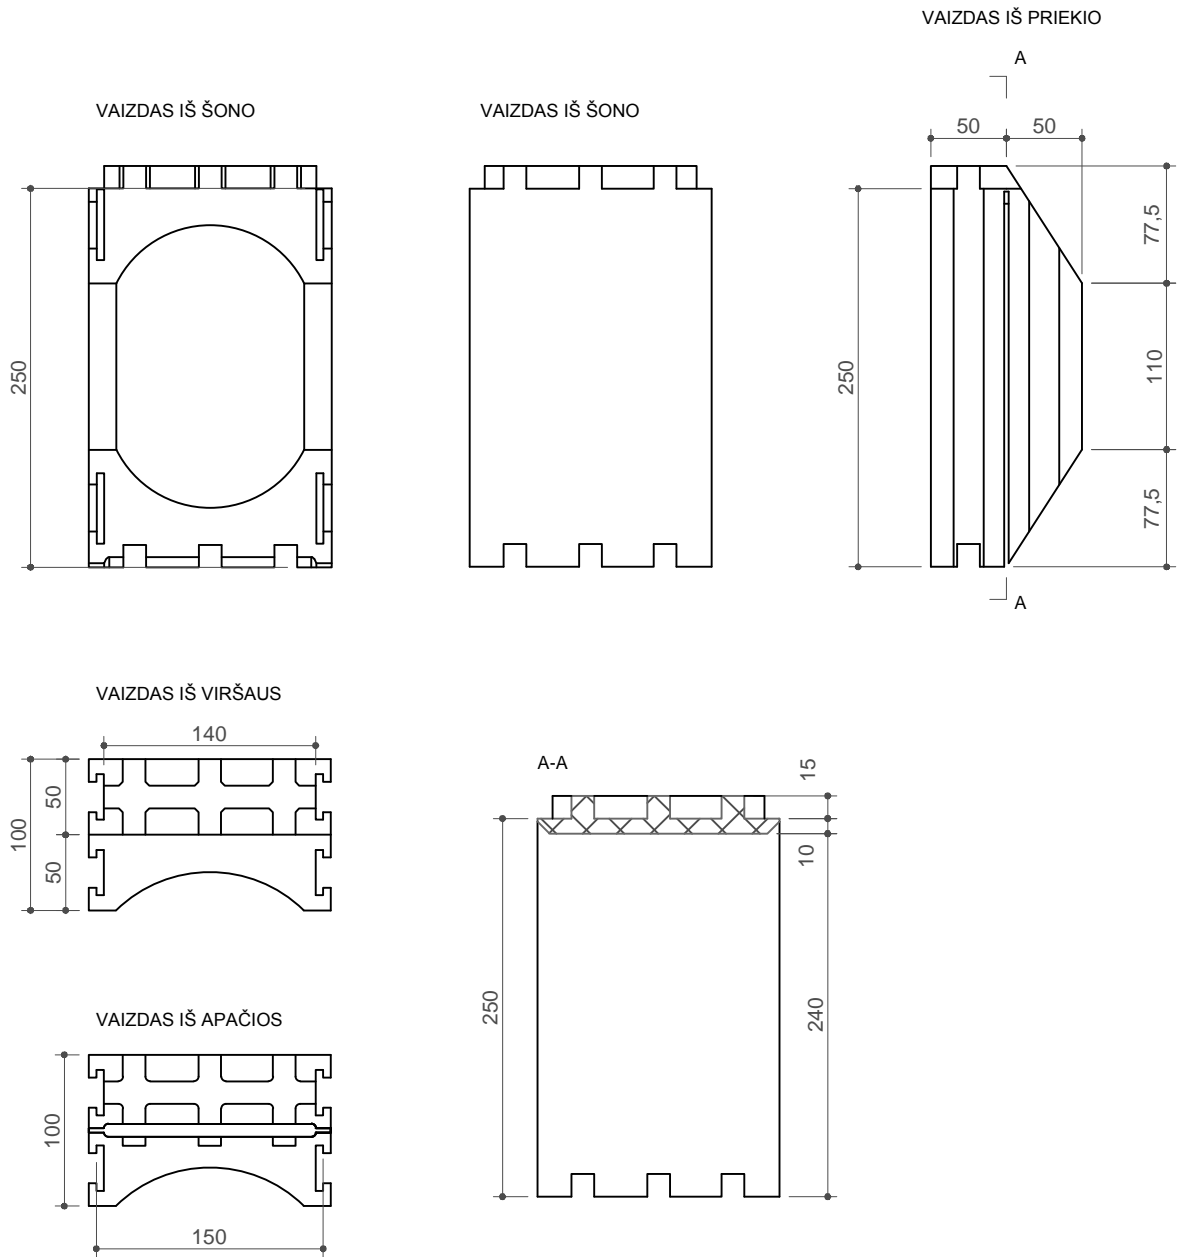

PAPILDOMI ELEMENTAI - pav. nr 4

visi matmenys pateikti mm

<p>IZODOM 2000 LIETUVA</p>	<p>Priedas nr 43 Europos techninis liudijimas ETA-07-0117</p>
<p>PAPILDOMI ELEMENTAI Užsklanda OC BIS 15cm x 10cm x 25cm</p>	