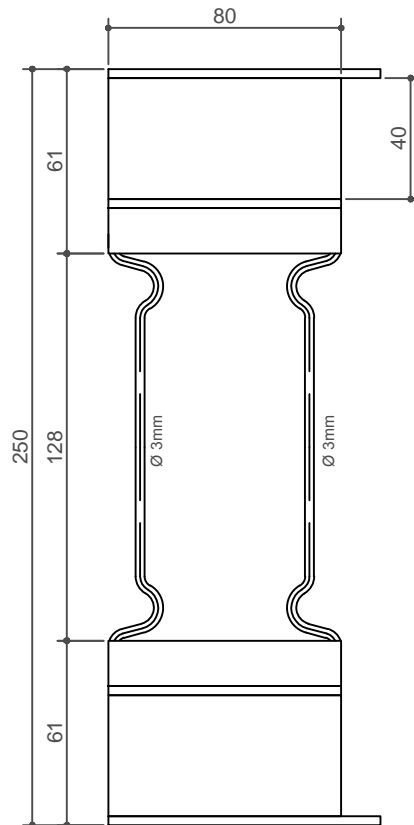

PAPILDOMI ELEMENTAI - pav. nr 17

VAIZDAS IŠ PRIEKIO

VAIZDAS IŠ ŠONO

VAIZDAS IŠ VIRŠAUS

visi matmenys pateikti mm

IZODOM 2000 LIETUVA

Priedas nr 56
Europos techninis liudijimas

PAPILDOMI ELEMENTAI
Plastikinė jungtis MCFU - St 25
25cm x 8cm x 3,4cm