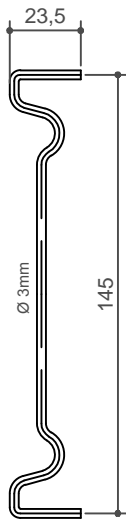

PAPILDOMI ELEMENTAI - pav. nr 17

VAIZDAS IŠ PRIEKIO

VAIZDAS IŠ ŠONO

VAIZDAS IŠ VIRŠAUS

visi matmenys pateikti mm

IZODOM 2000 LIETUVA

Priedas nr 56
Europos techninis liudijimas

PAPILDOMI ELEMENTAI
Plastikinė jungtis MCFU - St 25
25cm x 8cm x 3,4cm