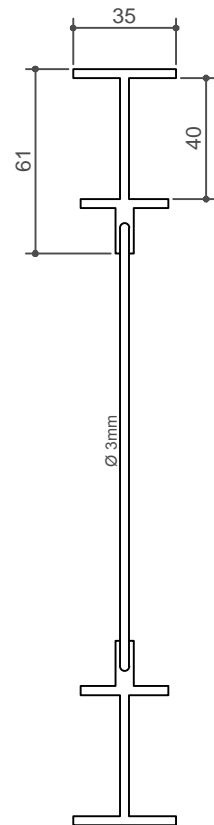

PAPILDOMI ELEMENTAI - pav. nr 17

VAIZDAS IŠ PRIEKIO

VAIZDAS IŠ ŠONO

VAIZDAS IŠ VIRŠAUS

visi matmenys pateikti mm

IZODOM 2000 LIETUVA

Priedas nr 56
Europos techninis liudijimas

PAPILDOMI ELEMENTAI
Plastikinė jungtis MCFU - St 25
25cm x 8cm x 3,4cm