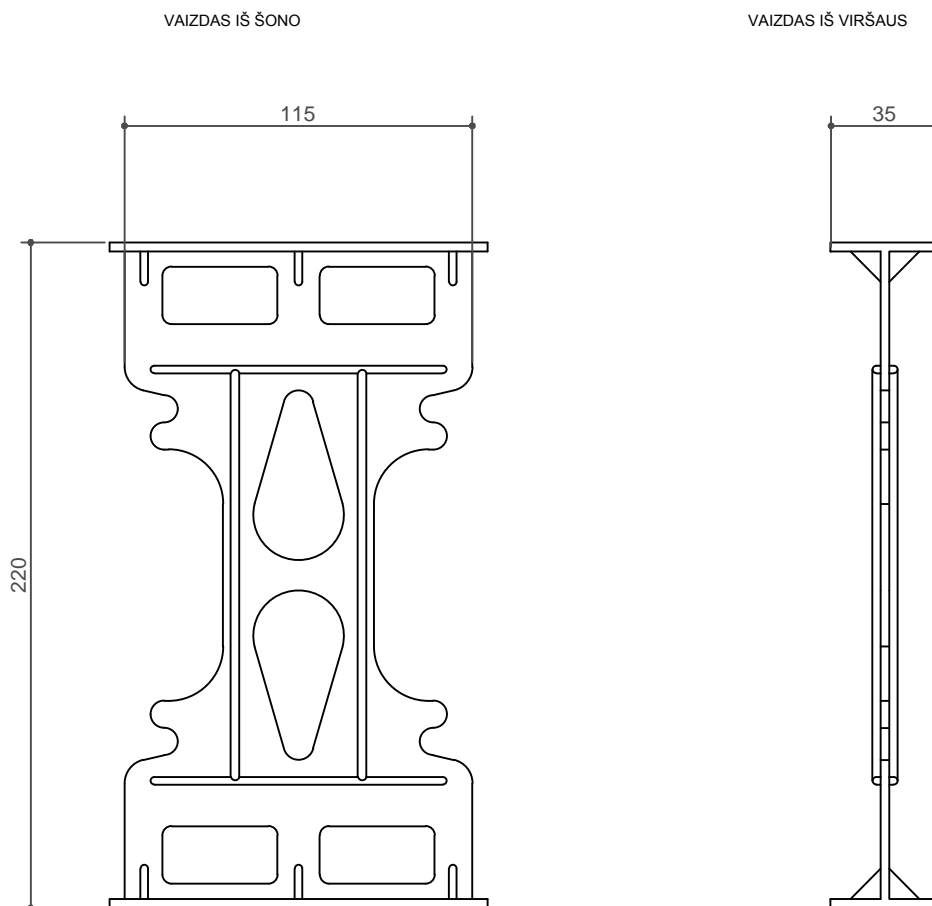

PAPILDOMI ELEMENTAI -pav. nr 15

visi matmenys pateikti mm

IZODOM 2000 LIETUVA

Priedas nr 54
Europos techninis liudijimas

PAPILDOMI ELEMENTAI
Plastikinė jungtis MCF 25
22cm x 11,5cm x 3,5cm

ETA-07-0117