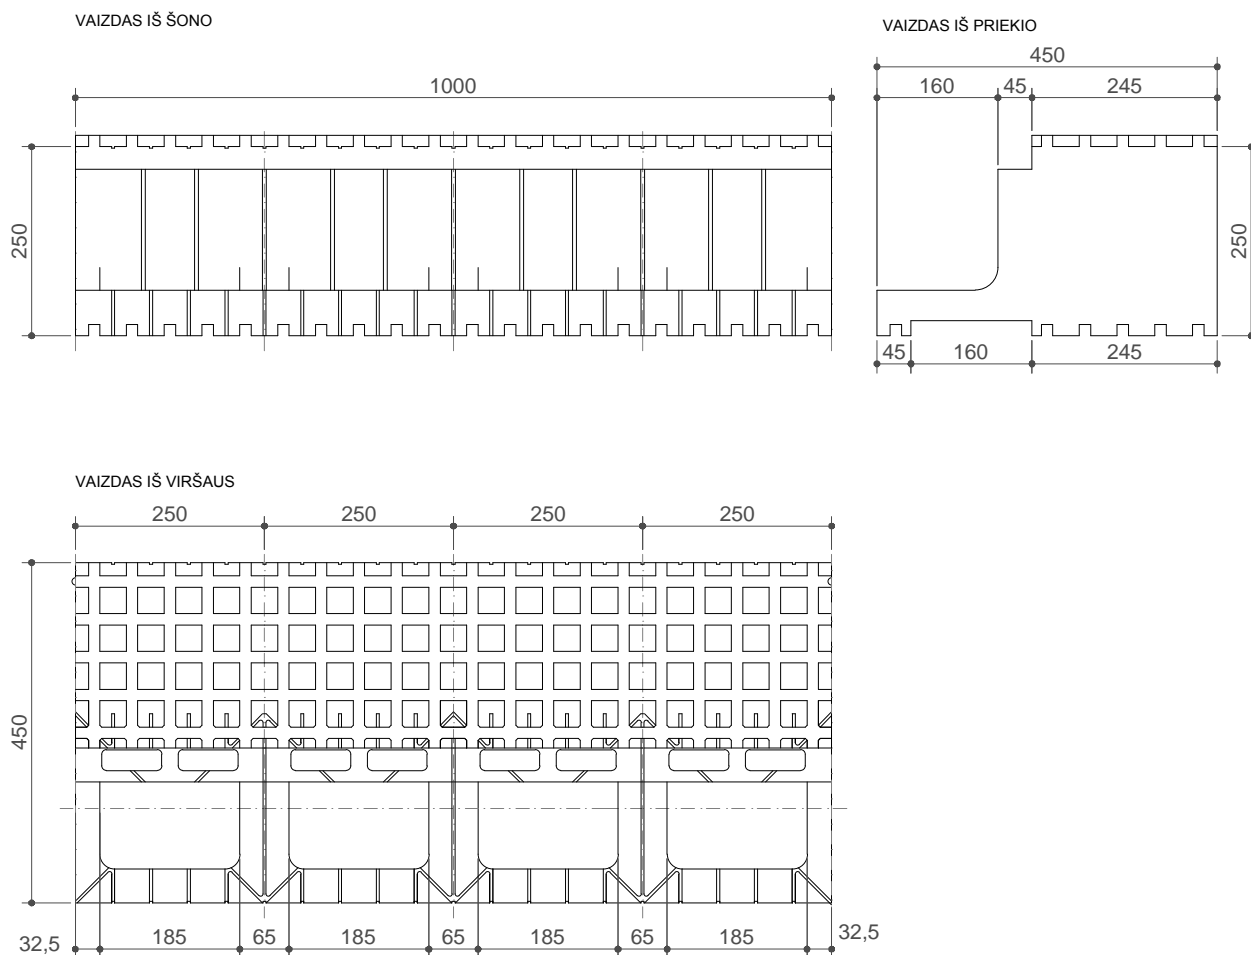

SUPER KING BLOK - pav. nr 4

visi matmenys pateikti mm

<p>IZODOM 2000 LIETUVA</p>	<p>Priedas nr 25 Europos techninis liudijimas</p>
<p>SYSTEM: "SUPER KING BLOK" Priešperdanginis elementas MP 1/45 100cm x 45cm x 25cm</p>	<p>ETA-07-0117</p>