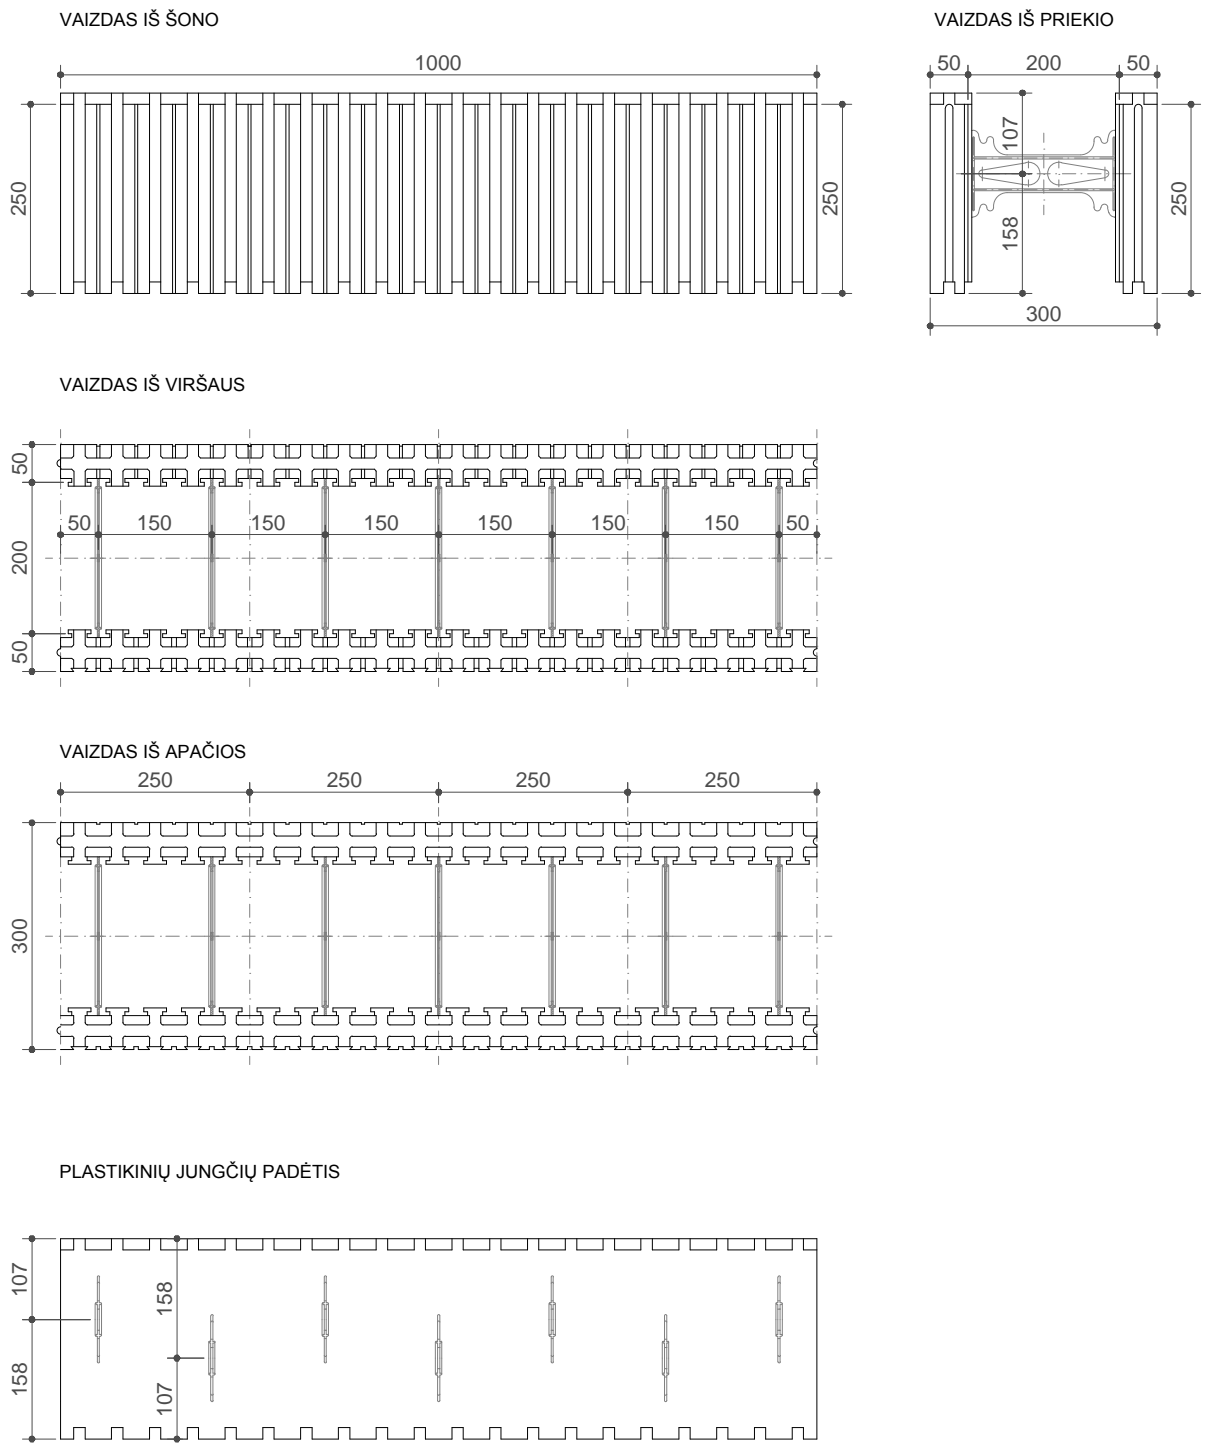

SUPER KING BLOK PLUS - pav. nr 1

visi matmenys pateikti mm

<p>IZODOM 2000 LIETUVA</p>	<p>Priedas nr 26 Europos techninis liudijimas</p>
<p>SYSTEM: "SUPER KING BLOK PLUS" Pagrindinis elementas MCF 1/30 100cm x 30cm x 25cm</p>	<p>ETA-07-0117</p>