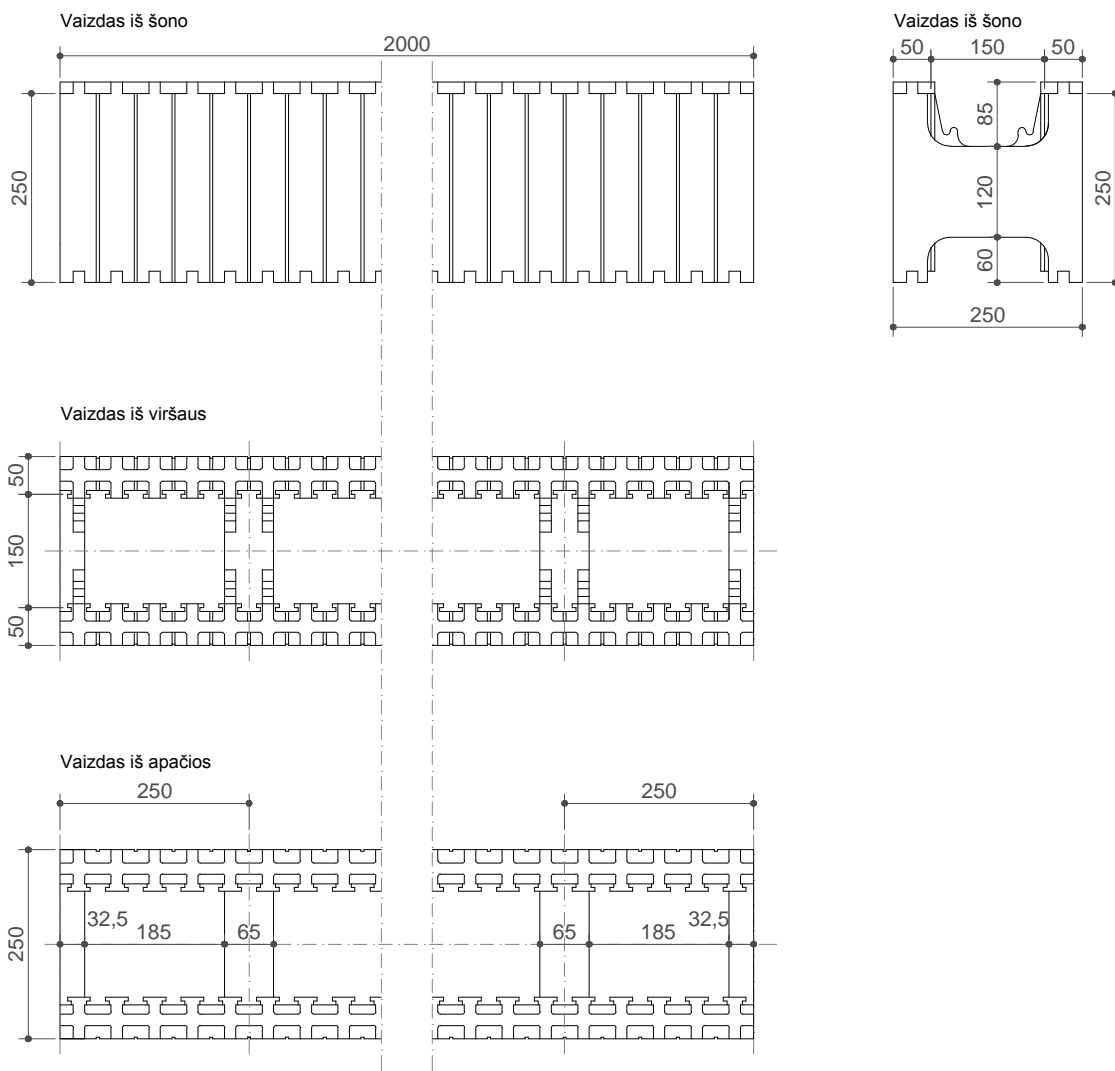

STANDARD - pav. nr 2

visi matmenys pateikti mm

IZODOM 2000 LIETUVA

SYSTEM: "STANDARD"
Pagrindinis elementas MC 2/25
200cm x 25cm x 25cm

Priedas Nr. 2
Europos techninis liudijimas
ETA-07-0117