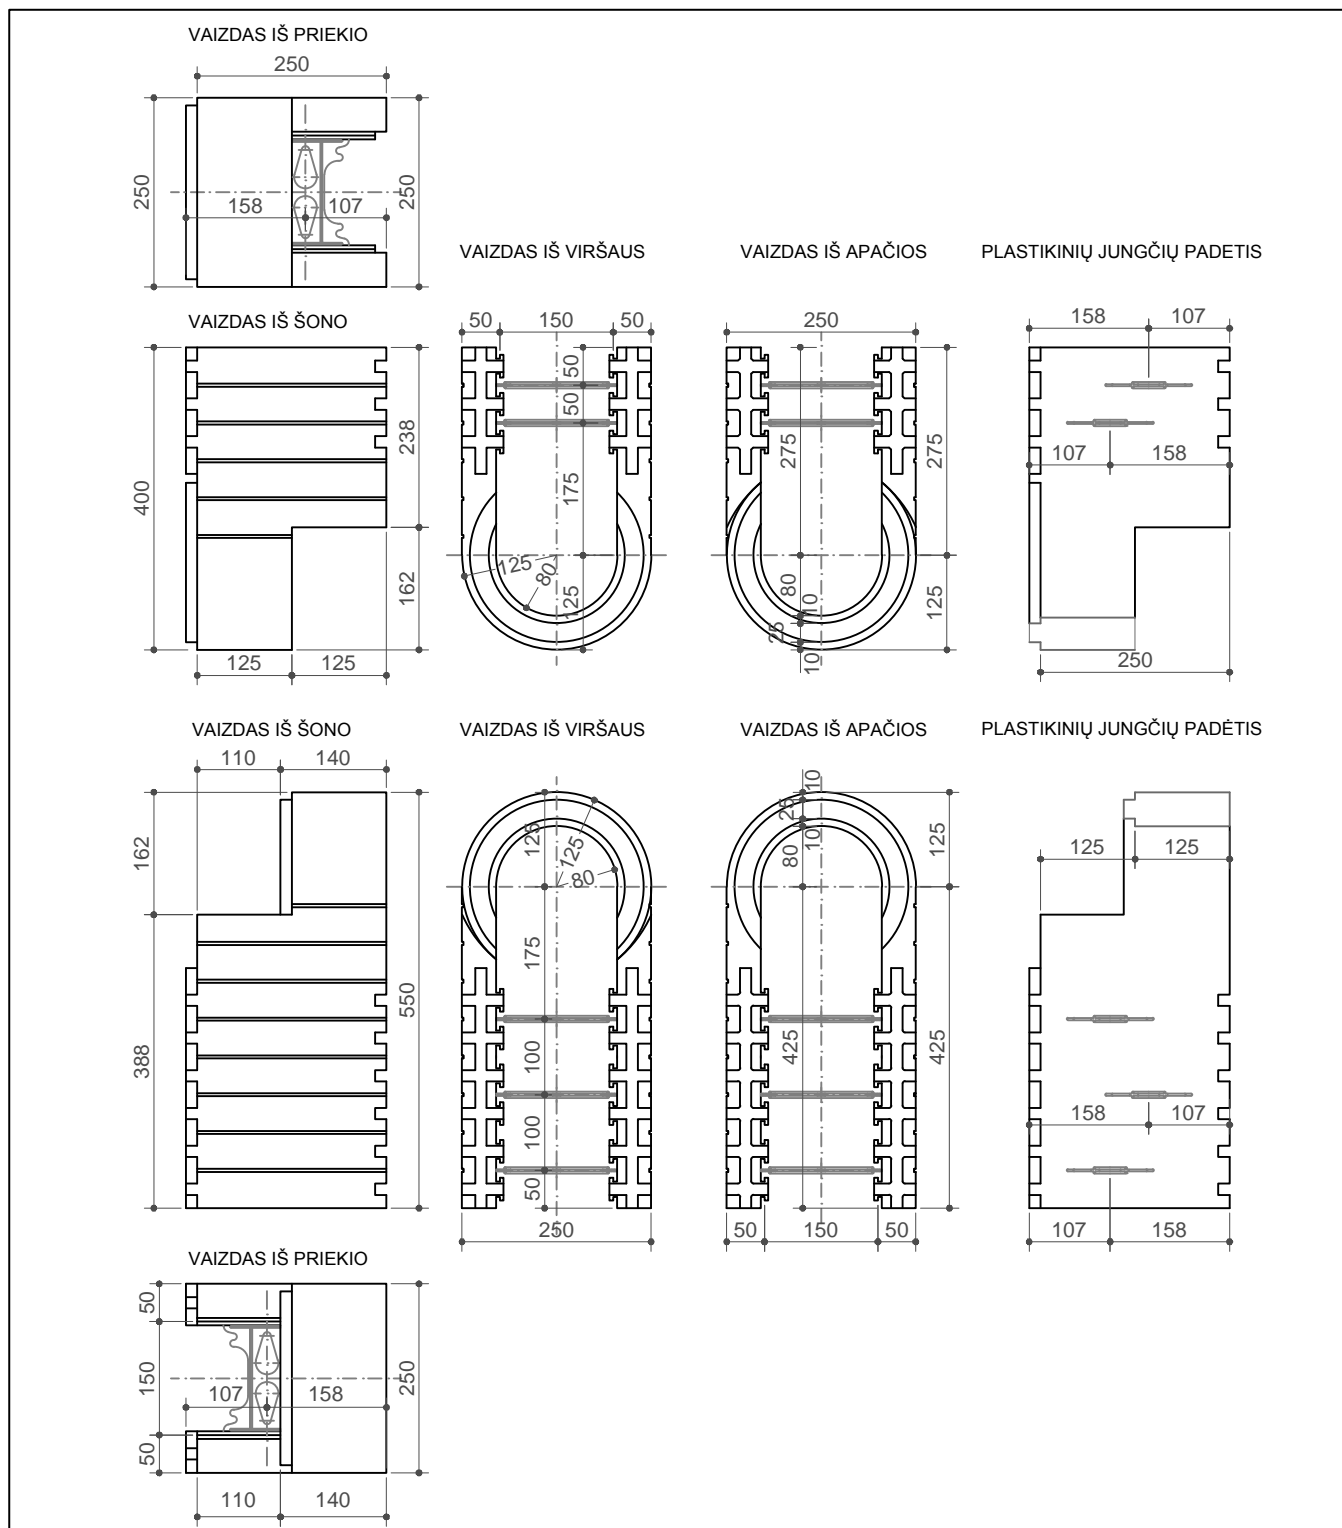

STANDARD - pav. nr 4

visi matmenys pateikti mm

<p>IZODOM 2000 LIETUVA</p>	<p><b>Priedas nr 4</b> Europos techninis liudijimas</p>
<p><b>SYSTEM: "STANDARD"</b> Šarnyrinis elementas MCF 0,7/25 70cm x 25cm x 25cm</p>	<p><b>ETA-07-0117</b></p>