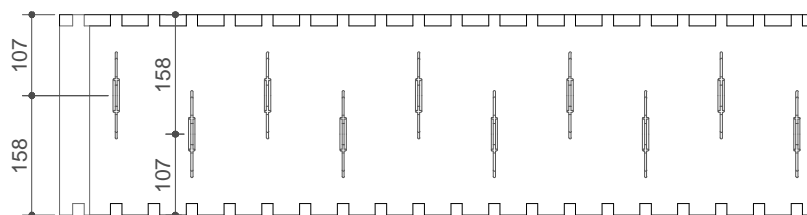

STANDARD - pav. nr 5

VAIZDAS IŠ RPIEKIO

VAIZDAS IŠ ŠONO

VAIZDAS IŠ GALO

VAIZDAS IŠ VIRŠAUS

VAIZDAS IŠ APAČIOS

PLASTIKINIŲ JUNGČIŲ PADĖTIS

visi matmenys pateikti mm

IZODOM 2000 LIETUVA

Priedas nr 5
Europos techninis liudijimas

SYSTEM: "STANDARD"
Kambarių pertvarų elementas MCF 1/15
100cm x 15cm x 25cm

ETA-07-0117