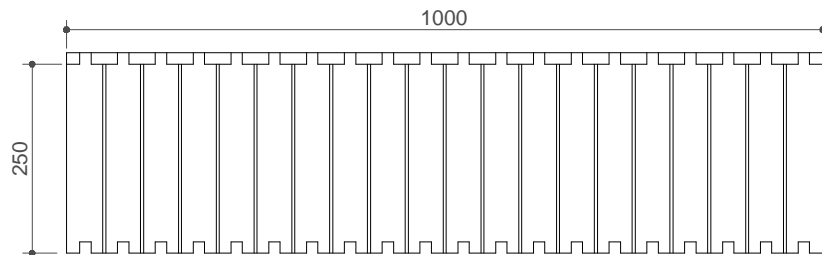

STANDARD - pav. nr 5

VAIZDAS IŠ RPIEKIO

VAIZDAS IŠ ŠONO

VAIZDAS IŠ GALO

VAIZDAS IŠ VIRŠAUS

VAIZDAS IŠ APAČIOS

PLASTIKINIŲ JUNGČIŲ PADĖTIS

visi matmenys pateikti mm

IZODOM 2000 LIETUVA

Priedas nr 5
Europos techninis liudijimas

SYSTEM: "STANDARD"
Kambarių pertvarų elementas MCF 1/15
100cm x 15cm x 25cm

ETA-07-0117