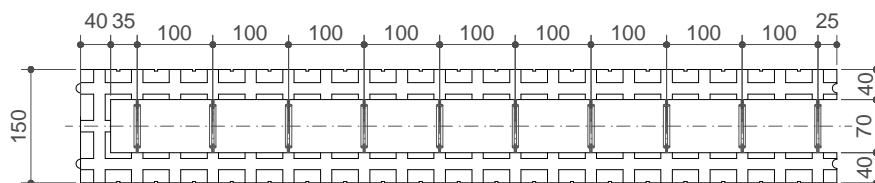

STANDARD - pav. nr 5

VAIZDAS IŠ RPIEKIO

VAIZDAS IŠ ŠONO

VAIZDAS IŠ GALO

VAIZDAS IŠ VIRŠAUS

VAIZDAS IŠ APAČIOS

PLASTIKINIŲ JUNGČIŲ PADĖTIS

visi matmenys pateikti mm

IZODOM 2000 LIETUVA

Priedas nr 5
Europos techninis liudijimas

SYSTEM: "STANDARD"
Kambarių pertvarų elementas MCF 1/15
100cm x 15cm x 25cm

ETA-07-0117