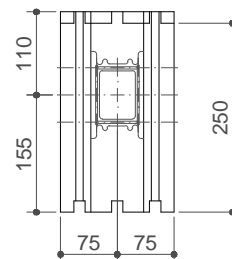

STANDARD - pav. nr 5

VAIZDAS IŠ RPIEKIO

VAIZDAS IŠ ŠONO

VAIZDAS IŠ GALO

VAIZDAS IŠ VIRŠAUS

VAIZDAS IŠ APAČIOS

PLASTIKINIŲ JUNGČIŲ PADĖTIS

visi matmenys pateikti mm

IZODOM 2000 LIETUVA

Priedas nr 5
Europos techninis liudijimas

SYSTEM: "STANDARD"
Kambarių pertvarų elementas MCF 1/15
100cm x 15cm x 25cm

ETA-07-0117