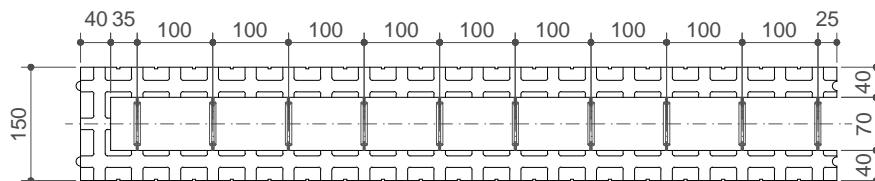

STANDARD - pav. nr 5

VAIZDAS IŠ RPIEKIO

VAIZDAS IŠ ŠONO

VAIZDAS IŠ GALO

VAIZDAS IŠ VIRŠAUS

VAIZDAS IŠ APAČIOS

PLASTIKINIŲ JUNGČIŲ PADĖTIS

visi matmenys pateikti mm

IZODOM 2000 LIETUVA

Priedas nr 5
Europos techninis liudijimas

SYSTEM: "STANDARD"
Kambarių pertvarų elementas MCF 1/15
100cm x 15cm x 25cm

ETA-07-0117