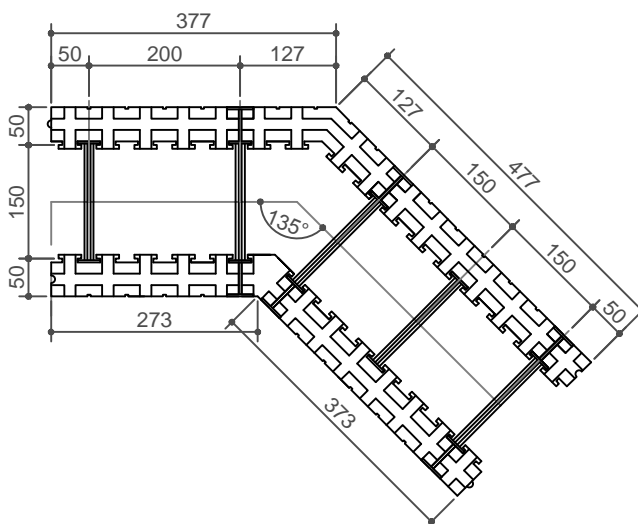

STANDARD - pav. nr 12

VAIZDAS IŠ ŠONO

VAIZDAS IŠ PRIEKIO

VAIZDAS IŠ VIRŠAUS

visi matmenys pateikti mm

IZODOM 2000 LIETUVA

Priedas nr 12
Europos techninis liudijimas

SYSTEM: "STANDARD"
Kampinis, dešinys elementas MCF25 R
(27,3cm + 37,3cm) x 25cm x 25cm