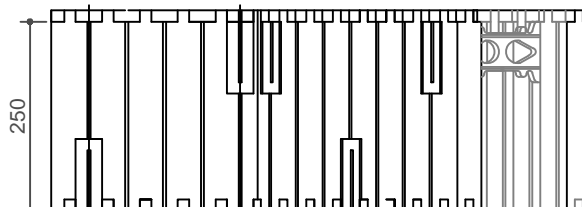

STANDARD - pav. nr 12

VAIZDAS IŠ ŠONO

VAIZDAS IŠ PRIEKIO

VAIZDAS IŠ VIRŠAUS

visi matmenys pateikti mm

IZODOM 2000 LIETUVA

Priedas nr 12
Europos techninis liudijimas

SYSTEM: "STANDARD"
Kampinis, dešinys elementas MCF25 R
(27,3cm + 37,3cm) x 25cm x 25cm