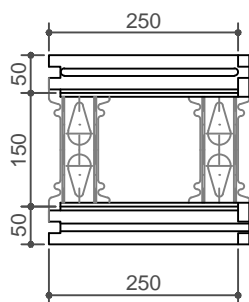

STANDARD - pav. nr 12

VAIZDAS IŠ ŠONO

VAIZDAS IŠ PRIEKIO

VAIZDAS IŠ VIRŠAUS

visi matmenys pateikti mm

IZODOM 2000 LIETUVA

Priedas nr 12
Europos techninis liudijimas

SYSTEM: "STANDARD"
Kampinis, dešinys elementas MCF25 R
(27,3cm + 37,3cm) x 25cm x 25cm