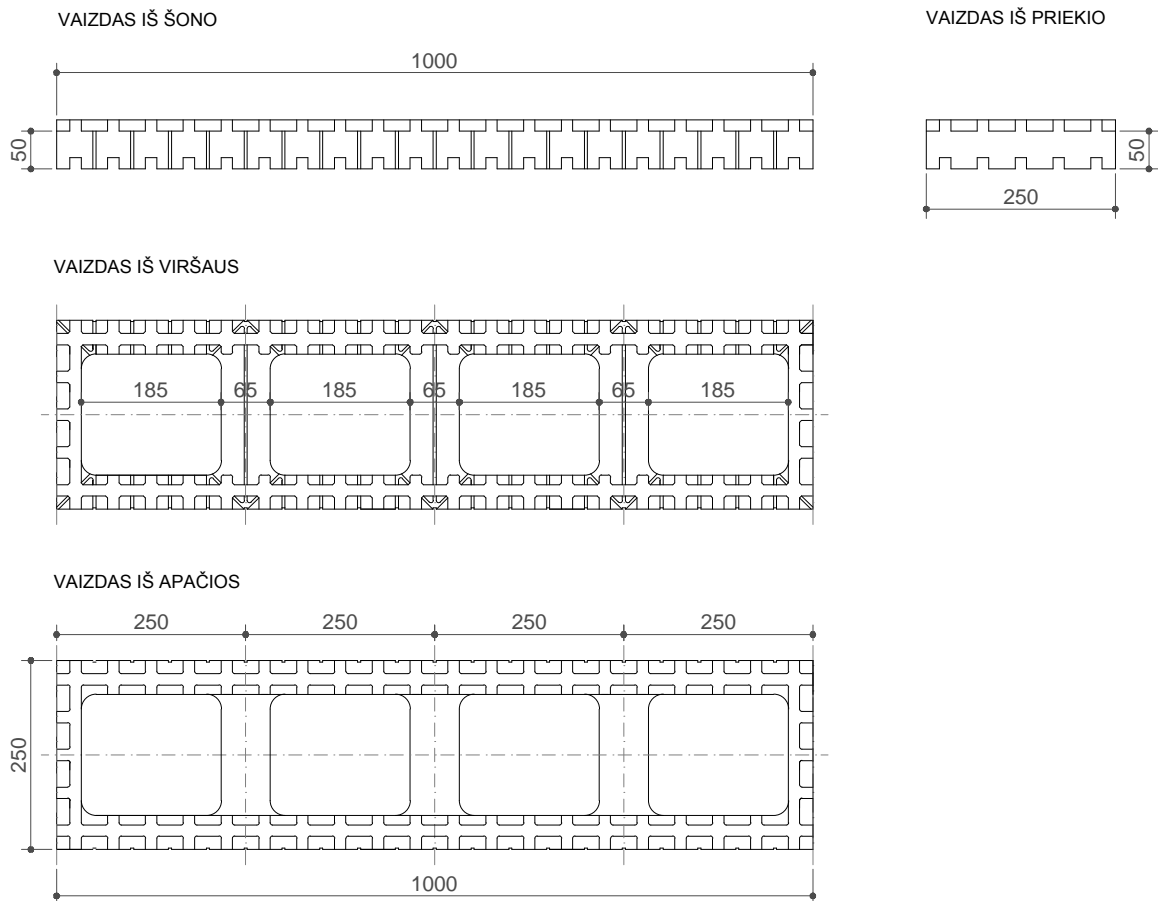

STANDARD - pav. nr 8

visi matmenys pateikti mm

IZODOM 2000 LIETUVA

SYSTEM: "STANDARD"
Aukščio koregavimo elementas MH 1/25
100cm x 25cm x 5cm

Priedas nr 8
Europos techninis liudijimas

ETA-07-0117