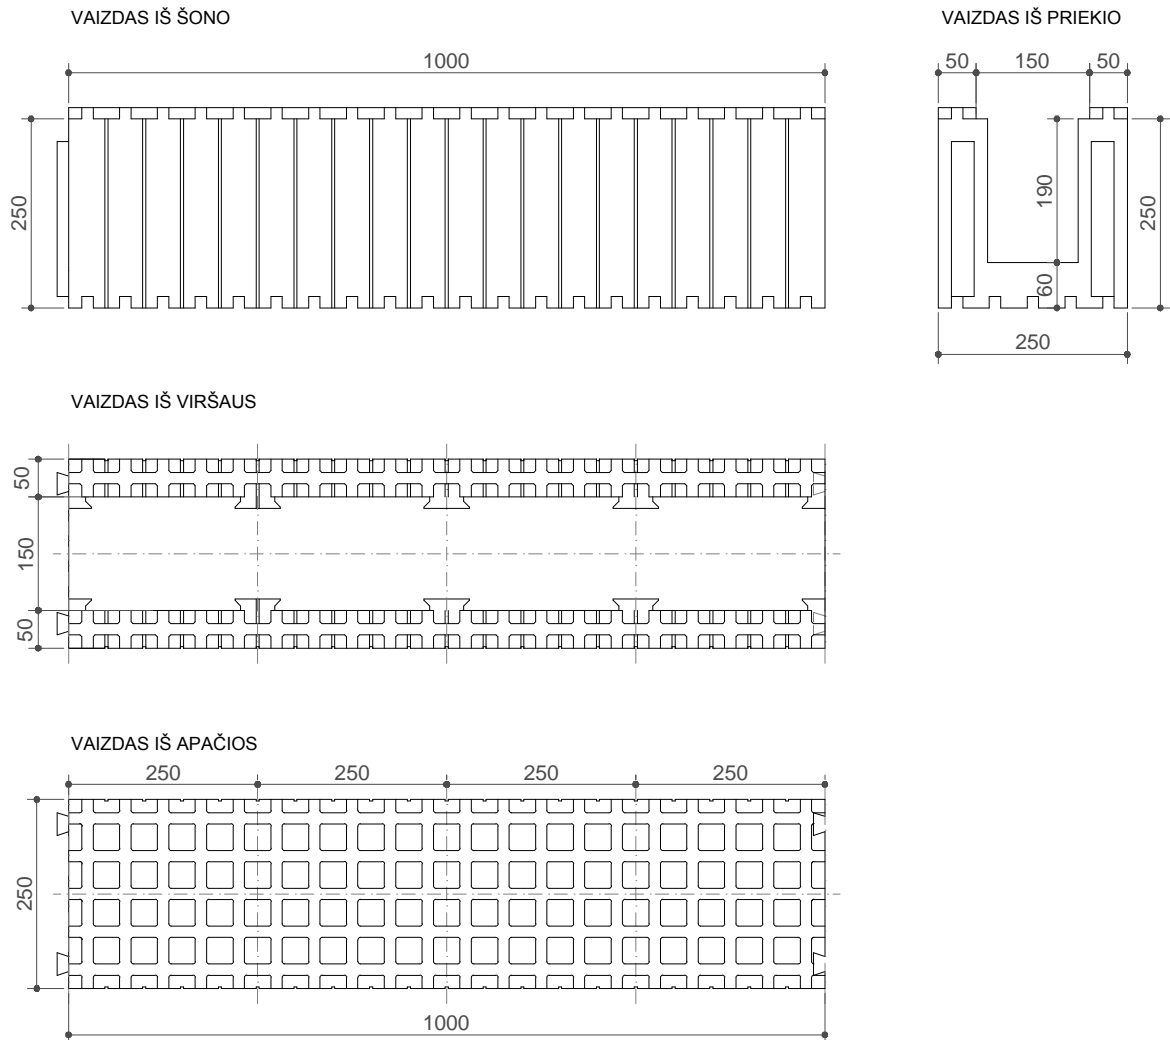

STANDARD - pav. nr 6

visi matmenys pateikti mm

IZODOM 2000 LIETUVA

Priedas nr 6
Europos techninis liudijimas
ETA-07-0117

SYSTEM: "STANDARD"
Sąraminis elementas ML 1/25
100cm x 25cm x 25cm