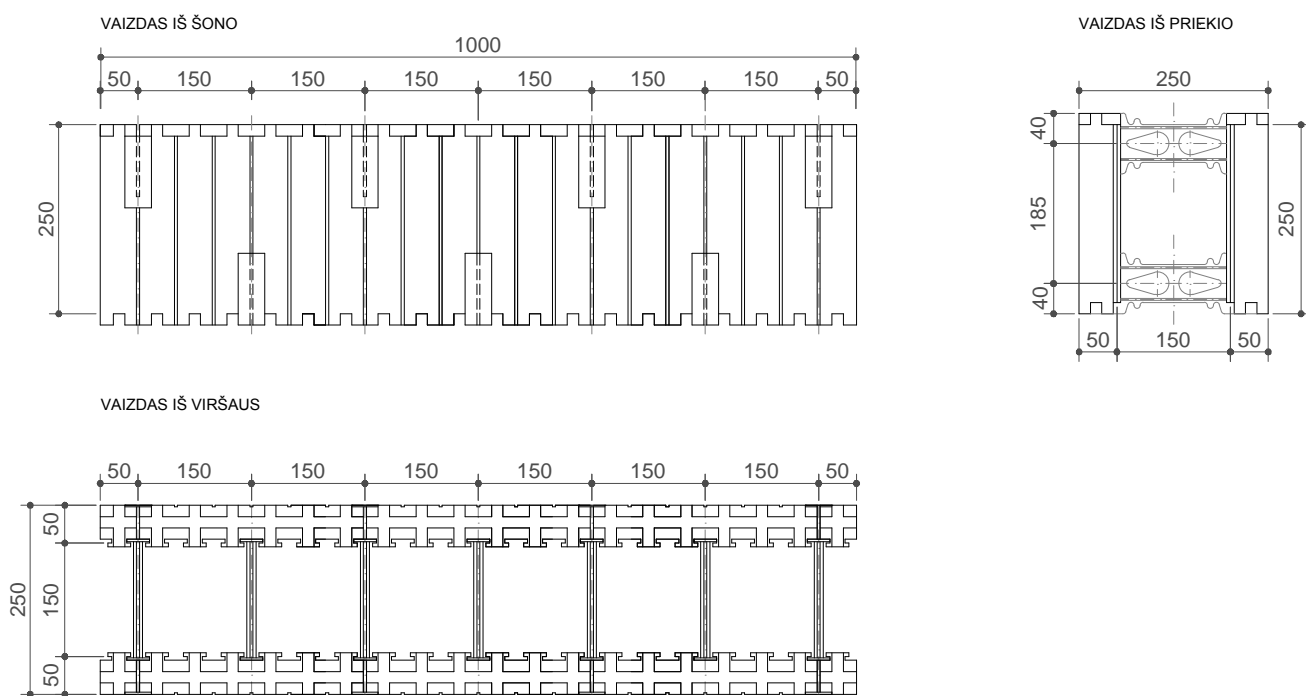

SYSTEM UNIWERSALNY - pav. nr 1

visi matmenys pateikti mm

<p>IZODOM 2000 LIETUVA</p>	<p>Priedas nr 28 Europos techninis liudijimas</p>
<p>SYSTEM UNIVERSAL (SURENKAMI ELEMENTAI) Elementas su plastikinėm jungtim MCFU 1/25 100cm x 25cm x 25cm</p>	<p>ETA-07-0117</p>