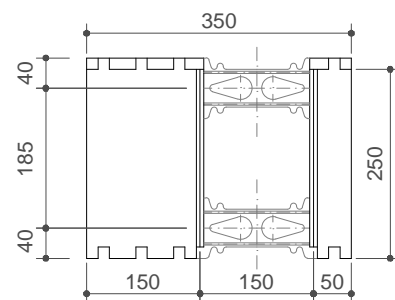

SYSTEM UNIWERSALNY - pav. nr 3

VAIZDAS IŠ ŠONO

VAIZDAS IŠ RPIEKIO

VAIZDAS IŠ VIRŠAUS

visi matmenys pateikti mm

IZODOM 2000 LIETUVA

Priedas nr 30
Europos techninis liudijimas

SYSTEM UNIVERSAL (SURENKAMI ELEMENTAI)
Elementas su plastikinėmis jungtimis MCFU 1/35
100cm x 35cm x 25cm