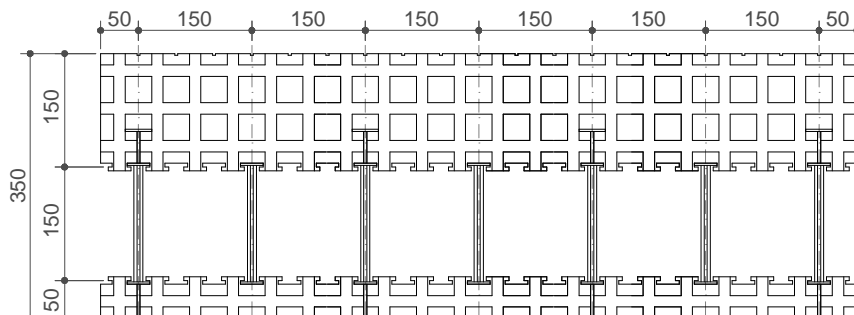

SYSTEM UNIWERSALNY - pav. nr 3

VAIZDAS IŠ ŠONO

VAIZDAS IŠ RPIEKIO

VAIZDAS IŠ VIRŠAUS

visi matmenys pateikti mm

IZODOM 2000 LIETUVA

Priedas nr 30
Europos techninis liudijimas

SYSTEM UNIVERSAL (SURENKAMI ELEMENTAI)
Elementas su plastikinėmis jungtimis MCFU 1/35
100cm x 35cm x 25cm