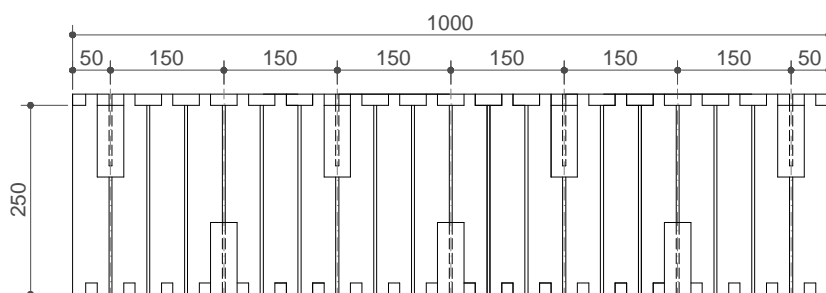

SYSTEM UNIWERSALNY - pav. nr 3

VAIZDAS IŠ ŠONO

VAIZDAS IŠ RPIEKIO

VAIZDAS IŠ VIRŠAUS

visi matmenys pateikti mm

IZODOM 2000 LIETUVA

Priedas nr 30
Europos techninis liudijimas

SYSTEM UNIVERSAL (SURENKAMI ELEMENTAI)
Elementas su plastikinėmis jungtimis MCFU 1/35
100cm x 35cm x 25cm