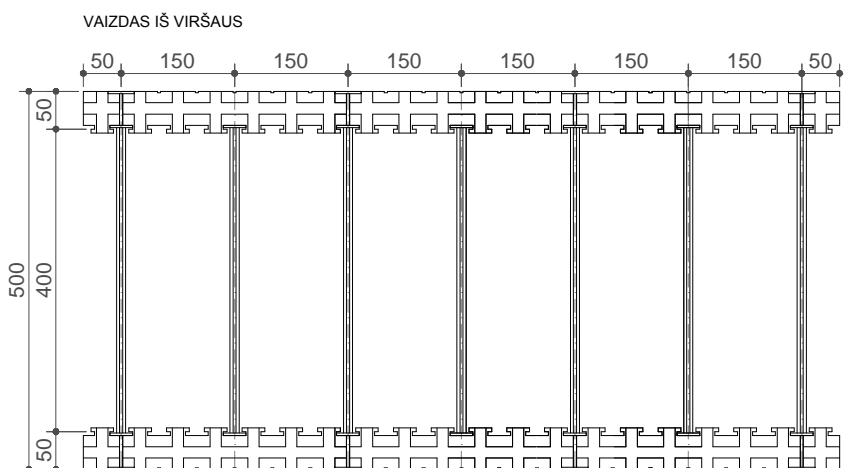

SYSTEM UNIWERSALNY - pav. nr 5

visi matmenys pateiki mm

IZODOM 2000 LIETUVA

**Priedas nr 32**  
Europos techninis liudijimas

**SYSTEM UNIVERSAL (SURENKAMI ELEMENTAI)**  
Elementas su plastikinėmis jungtimis MCFU 1/50  
100cm x 50cm x 25cm