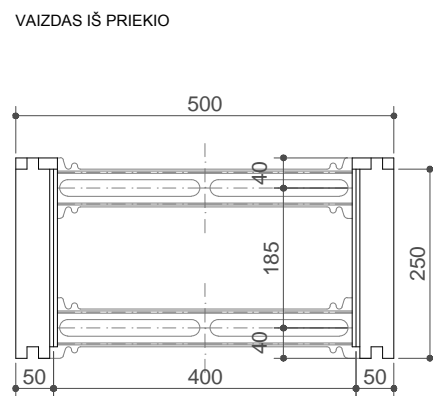

SYSTEM UNIWERSALNY - pav. nr 5

visi matmenys pateiki mm

IZODOM 2000 LIETUVA

**Priedas nr 32**  
Europos techninis liudijimas

**SYSTEM UNIVERSAL (SURENKAMI ELEMENTAI)**  
Elementas su plastikinėmis jungtimis MCFU 1/50  
100cm x 50cm x 25cm