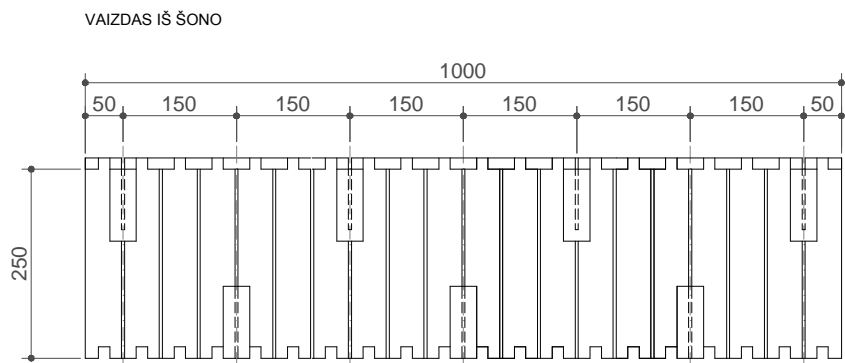

SYSTEM UNIWERSALNY - pav. nr 5

visi matmenys pateiki mm

IZODOM 2000 LIETUVA

**Priedas nr 32**  
Europos techninis liudijimas

**SYSTEM UNIVERSAL (SURENKAMI ELEMENTAI)**  
Elementas su plastikinėmis jungtimis MCFU 1/50  
100cm x 50cm x 25cm