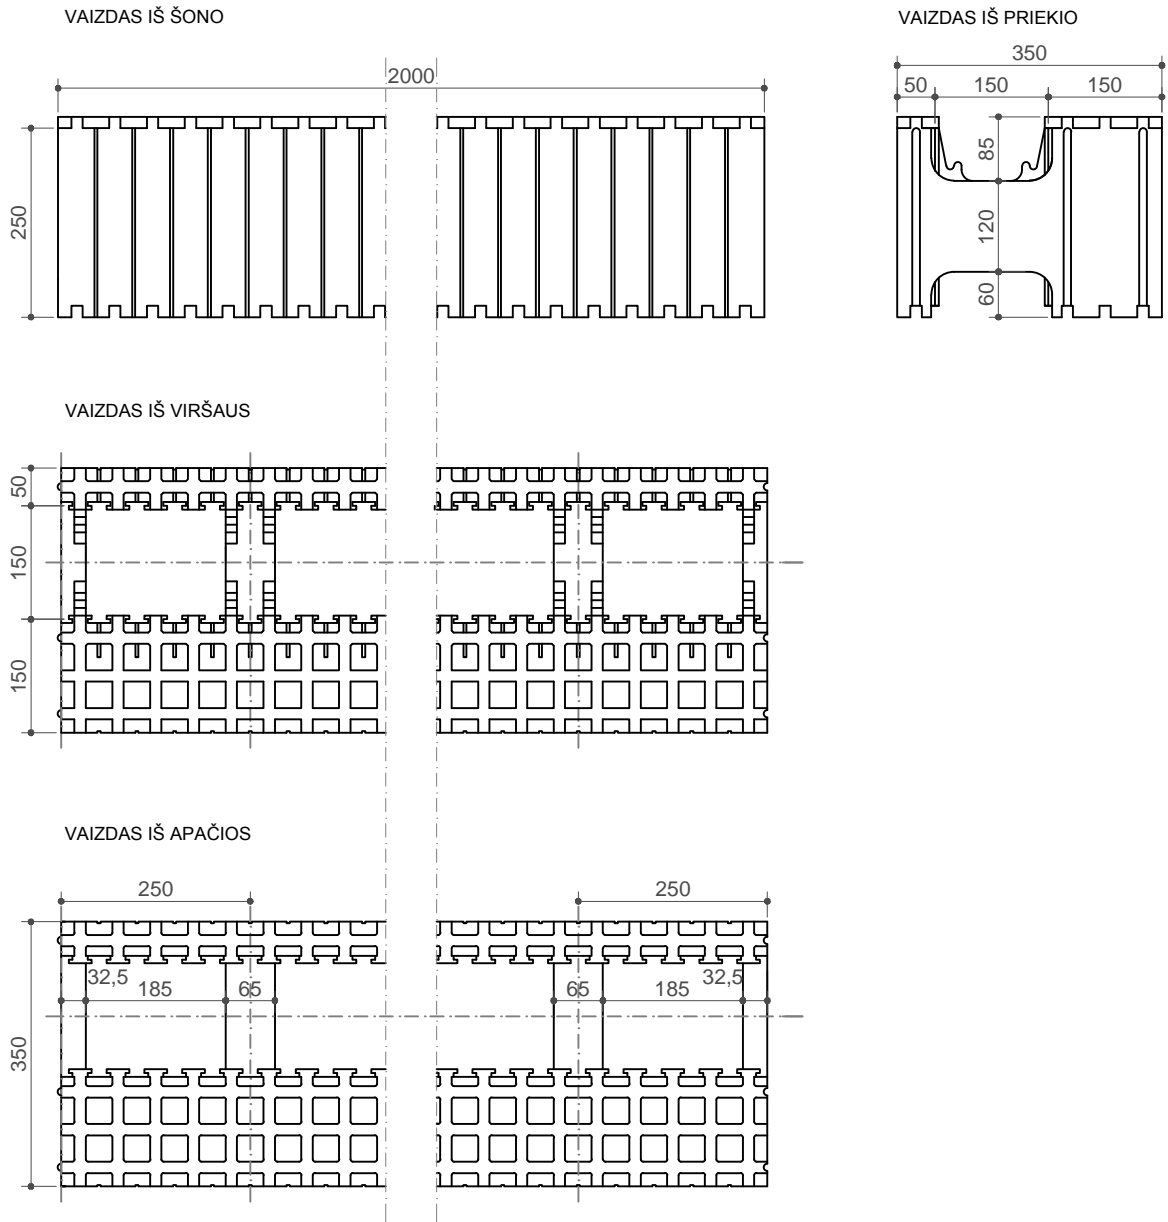

KING BLOK - pav. nr 2

visi matmenys pateikti mm

IZODOM 2000 LIETUVA

Priedas nr 14
Europos techninis liudijimas

SYSTEM: "KING BLOK"
Pagrinidinis elementas MC 2/35
200cm x 35cm x 25cm

ETA-07-0117