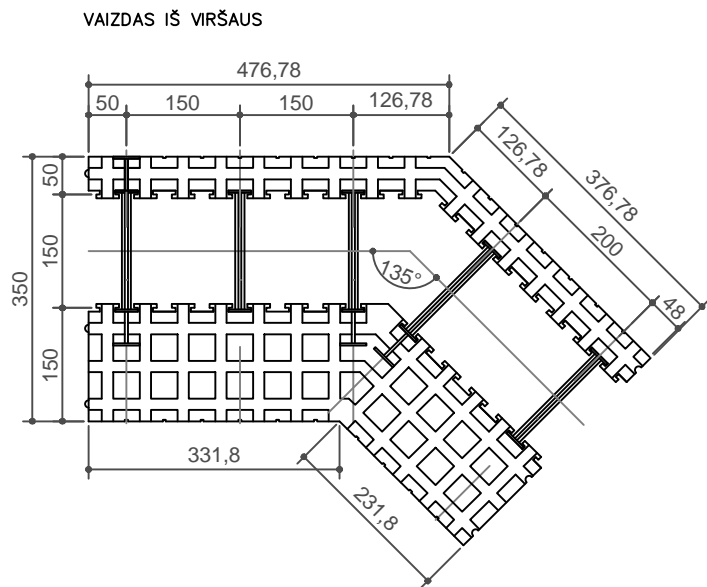

KING BLOK - pav. nr 9

visi matmenys pateikti mm

IZODOM 2000 LIETUVA

Priedas nr 21
Europos techninis liudijimas

SYSTEM: "KING BLOK"
Kampinis, vidinis, išorinis elementas MCF35EI/R
(33,2cm + 23,2cm) x 35cm x 25cm