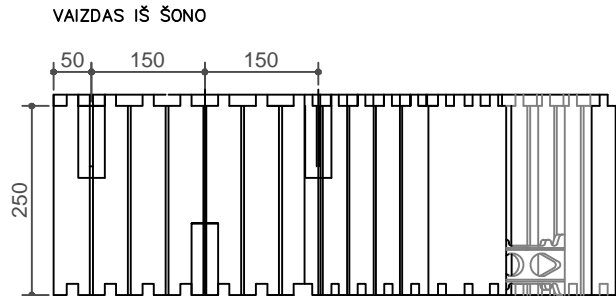

KING BLOK - pav. nr 9

visi matmenys pateikti mm

IZODOM 2000 LIETUVA

Priedas nr 21
Europos techninis liudijimas

SYSTEM: "KING BLOK"
Kampinis, vidinis, išorinis elementas MCF35EI/R
(33,2cm + 23,2cm) x 35cm x 25cm