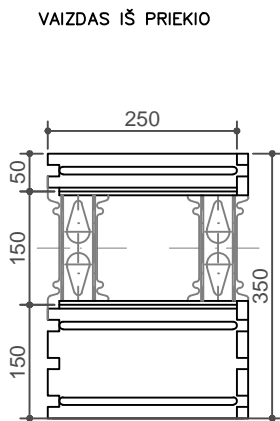

KING BLOK - pav. nr 9

visi matmenys pateikti mm

IZODOM 2000 LIETUVA

Priedas nr 21
Europos techninis liudijimas

SYSTEM: "KING BLOK"
Kampinis, vidinis, išorinis elementas MCF35EI/R
(33,2cm + 23,2cm) x 35cm x 25cm