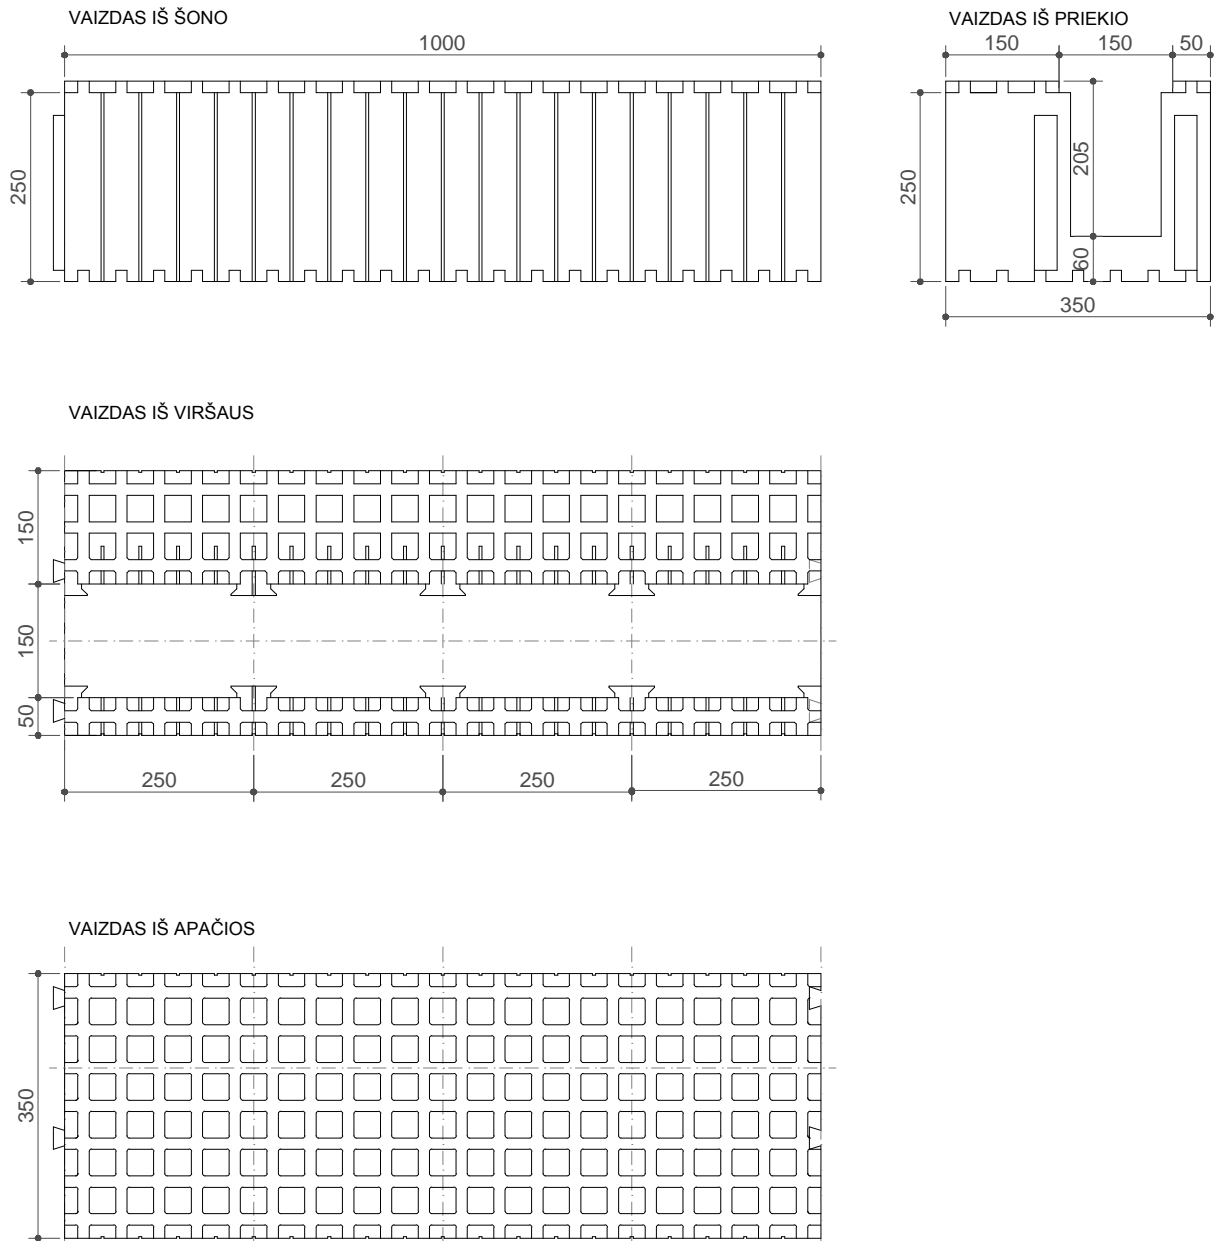

KING BLOK - pav. nr 3

visi matmenys pateikti mm

<p>IZODOM 2000 LIETUVA</p>	<p><b>Priedas nr 15</b> Europos techninis liudijimas</p>
<p><b>SYSTEM: "KING BLOK"</b> Sąraminis elementas ML 1/35 100cm x 35cm x 25cm</p>	<p><b>ETA-07-0117</b></p>