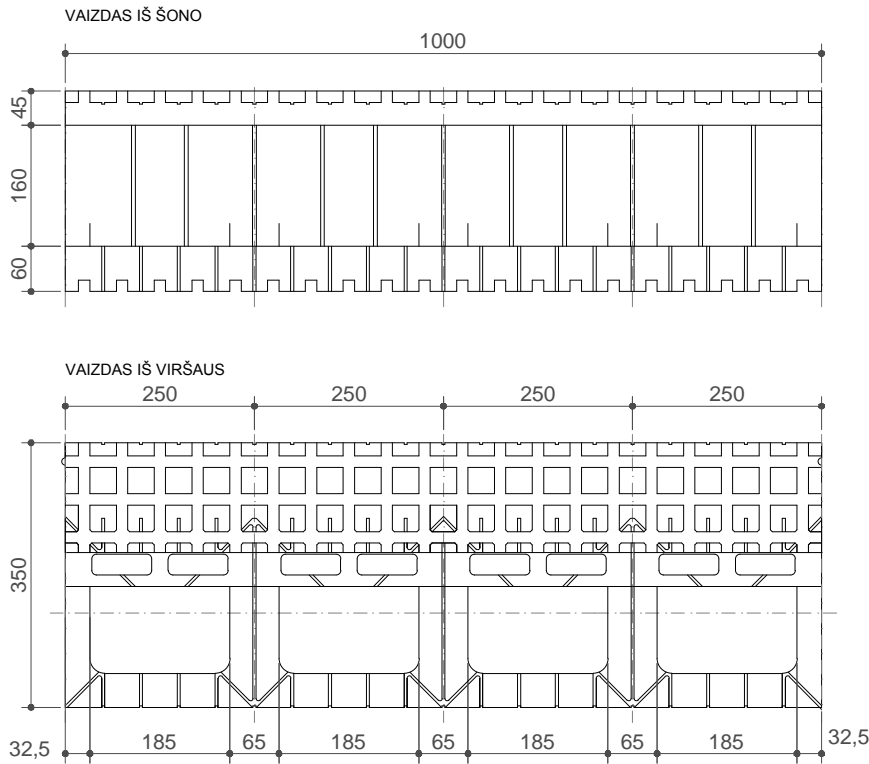

KING BLOK - pav. nr 4

visi matmenys pateikti mm

IZODOM 2000 LIETUVA

**Priedas nr 16**  
Europos techninis liudijimas

**SYSTEM: "KING BLOK"**  
Priešperdanginis elementas MP 1/35  
100cm x 35cm x 25cm

**ETA-07-0117**