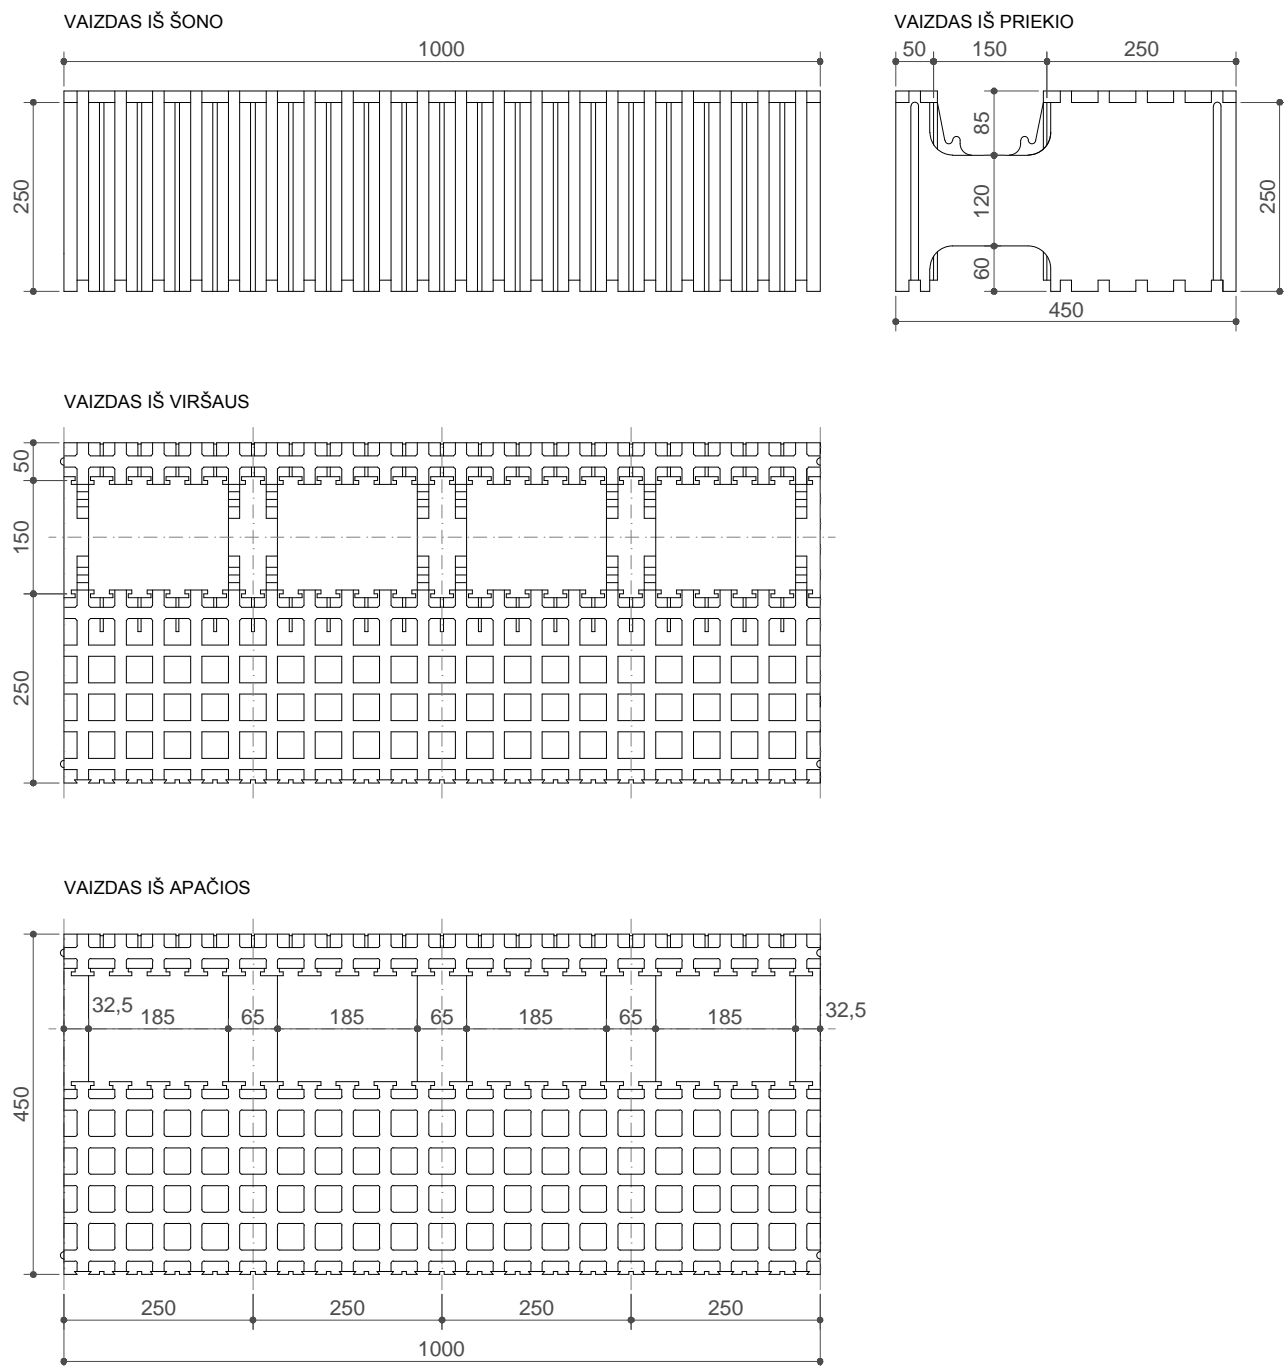

SUPER KING BLOK - pav. nr 1

visi matmenys pateikti mm

IZODOM 2000 LIETUVA

**Priedas nr 22**  
Europos techninis liudijimas

**SYSTEM: "SUPER KING BLOK"**  
Pagrindinis elementas MC 1/45  
100cm x 45cm x 25cm

**ETA-07-0117**