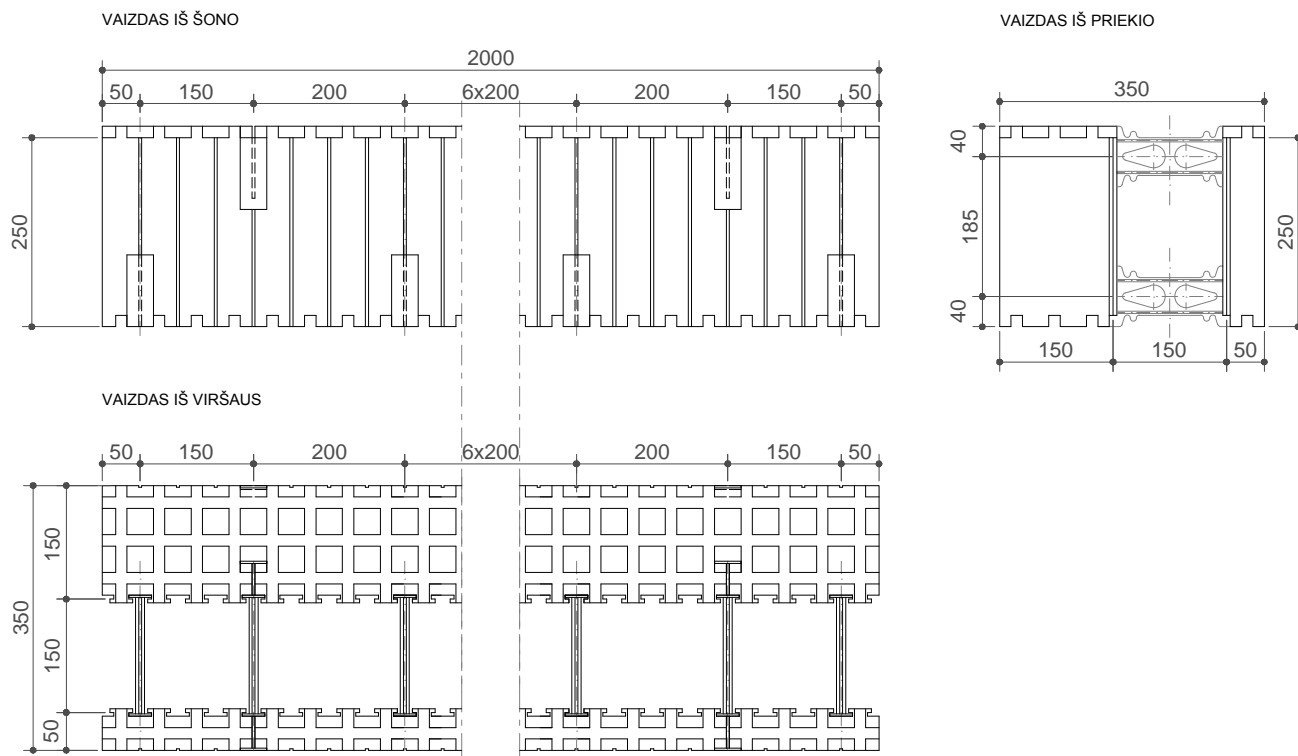

SYSTEM UNIWERSALNY - pav. nr 4

visi matmenys pateikti mm

IZODOM 2000 LIETUVA

Priedas nr 31
Europos techninis liudijimas

SYSTEM UNIVERSAL (SURENKAMI ELEMENTAI)
Elementas su plastikinėmis jungtimis MCFU 2/35
200cm x 35cm x 25cm