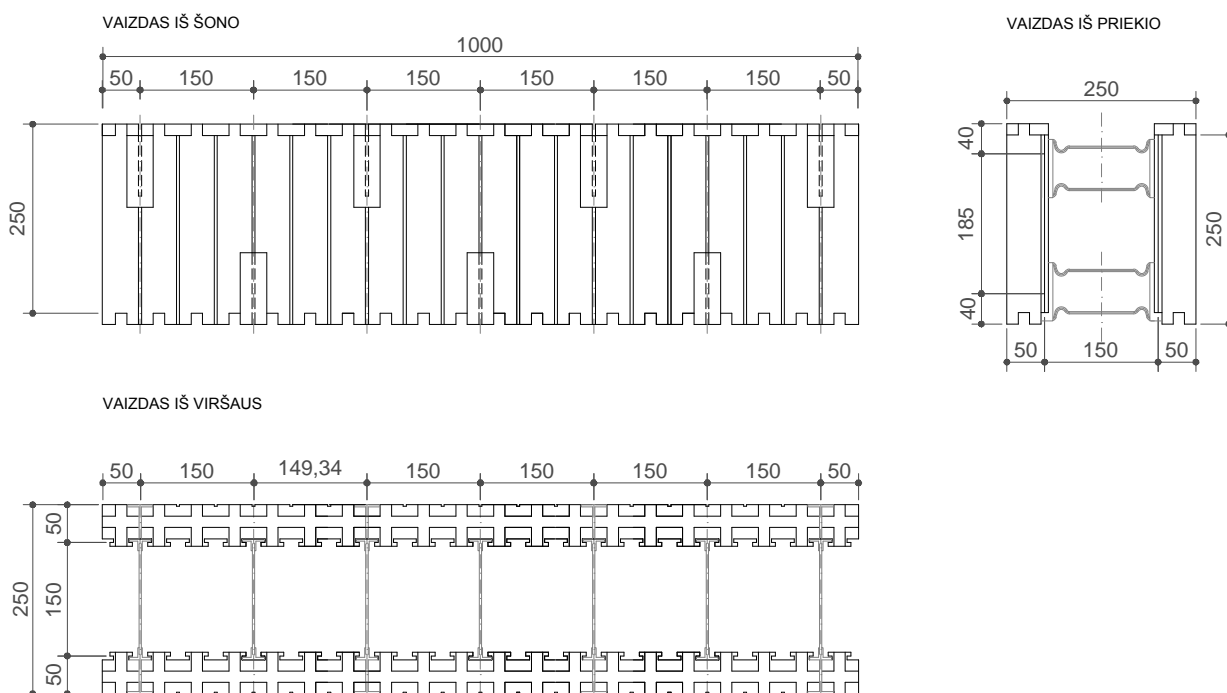

SYSTEM UNIWERSALNY - pav. nr 7

visi matmenys pateikti mm

IZODOM 2000 LIETUVA

Priedas nr 34
 Europos techninis liudijimas
ETA-07-0117

SYSTEM UNIVERSAL (SURENKAMI ELEMENTAI)
 Elementas su plastikinėmis jungtimis MCFU-St 1/25
 100cm x 25cm x 25cm